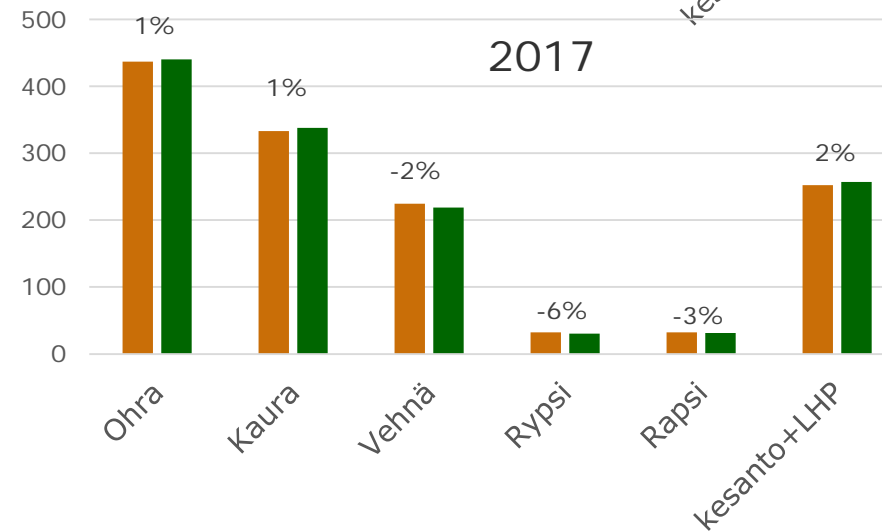

VYR kylvöalaennuste 2018

20.2.2018

Vastauksia 884 kpl

Toteutuneet pellonkäytön pinta-alat 2017 ja ennuste 2018

- Koko maa

Kylvöalojen muutoksia viljoilla

Aiemmat kylvöalaennusteet vs. toteutunut pellonkäyttö

Viljelijöiden ilmoittama viljelyalan jakauma rehu- ja elintarvikekauraan 2017 vs 2018