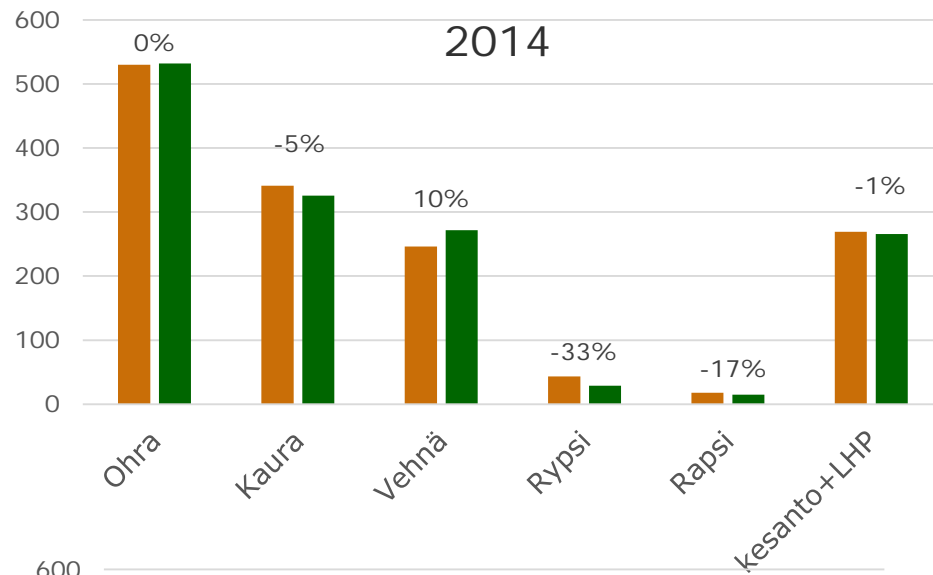

VYR kylvöalaennuste 2018

20.2.2018

Vastauksia 884 kpl

Toteutuneet pellonkäytön pinta-alat 2017 ja ennuste 2018

- Koko maa

Kylvöalojen muutoksia viljoilla

Aiemmat kylvöalaennusteet vs. toteutunut pellonkäyttö

Viljelijöiden ilmoittama viljelyalan jakauma rehu- ja elintarvikekauraan 2017 vs 2018