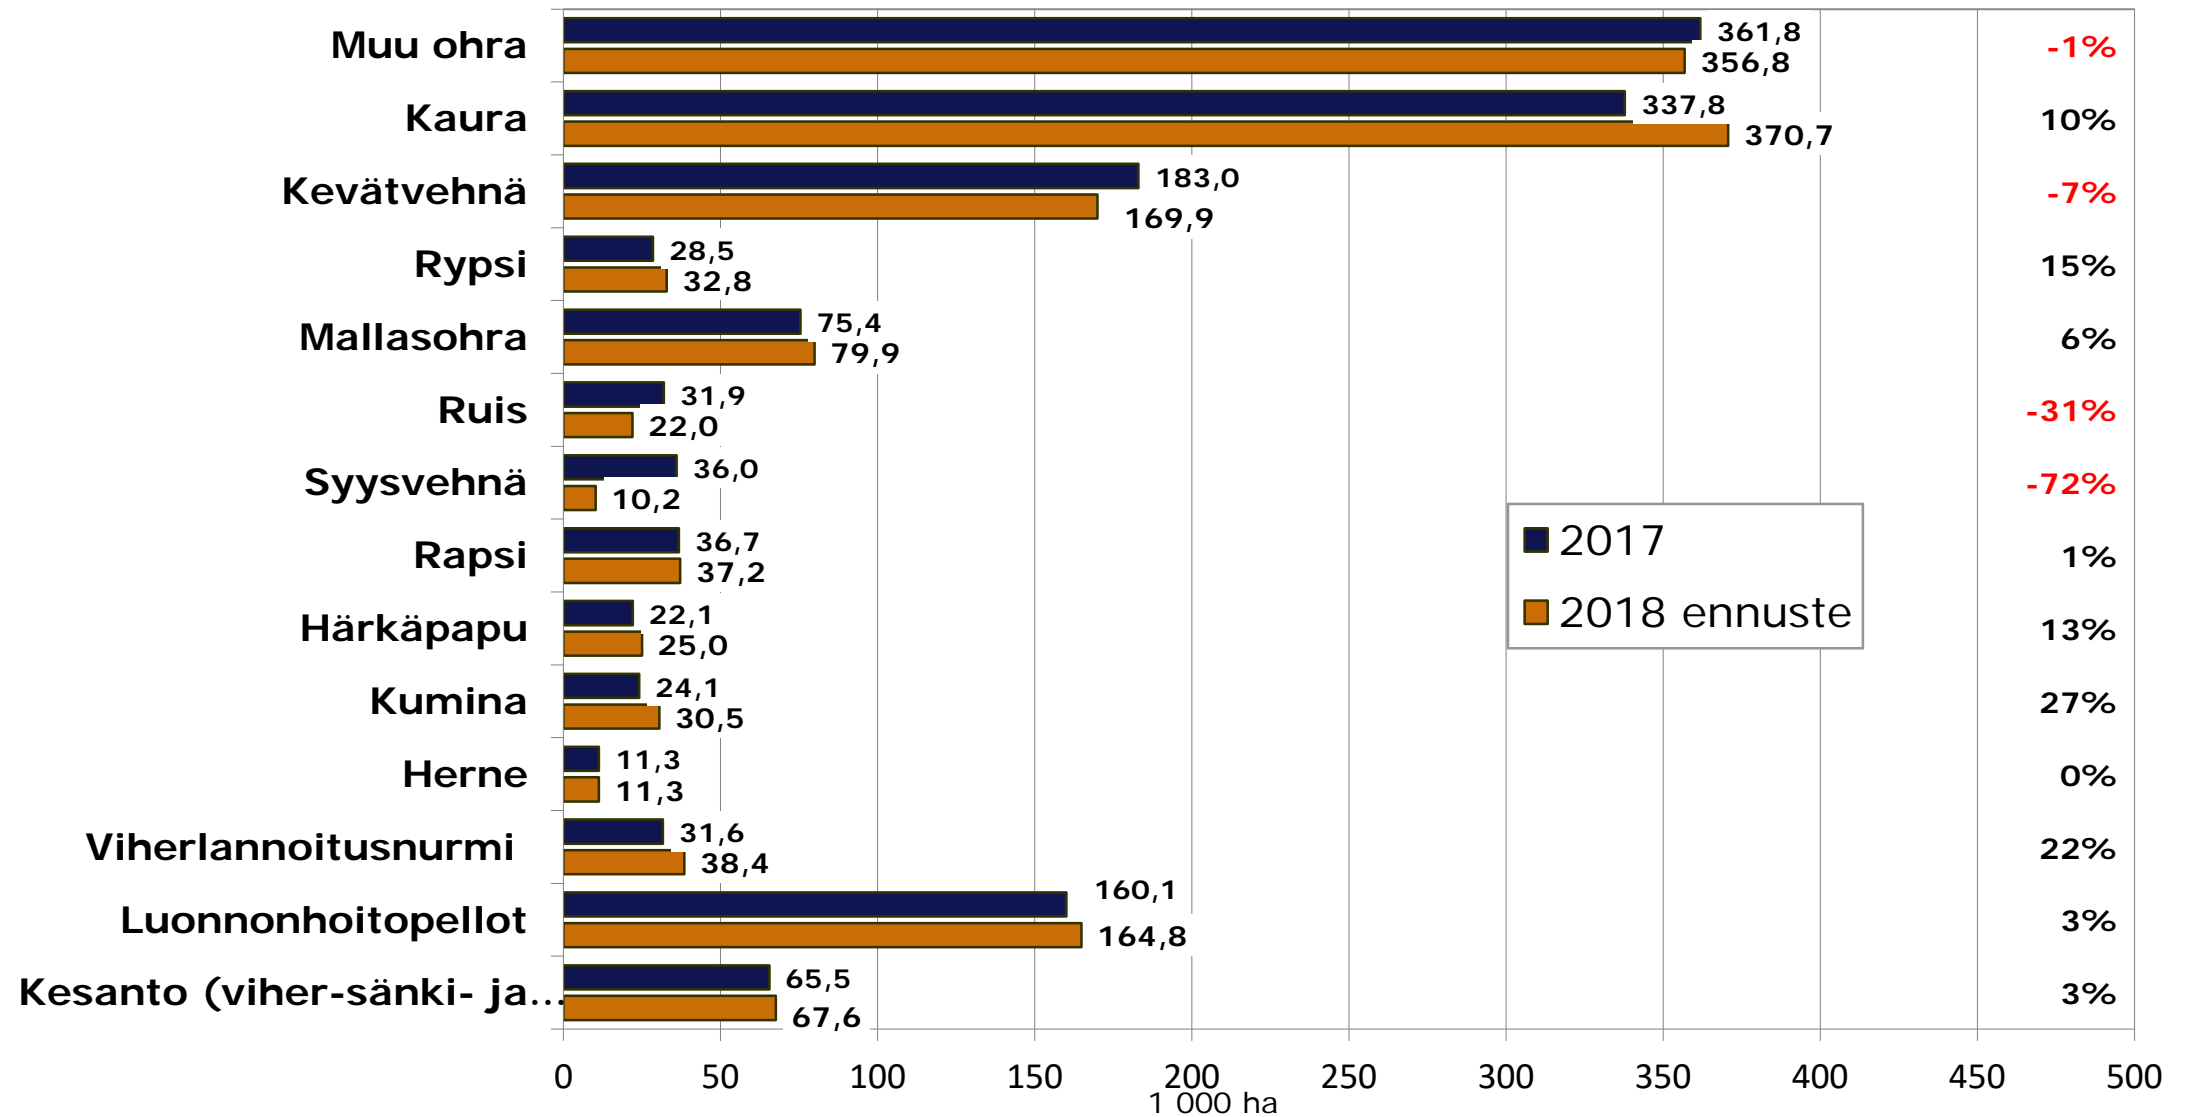

VYR kylvöalaennuste 2018

20.2.2018

Vastauksia 884 kpl

Toteutuneet pellonkäytön pinta-alat 2017 ja ennuste 2018

- Koko maa

Kylvöalojen muutoksia viljoilla

Aiemmat kylvöalaennusteet vs. toteutunut pellonkäyttö

Viljelijöiden ilmoittama viljelyalan jakauma rehu- ja elintarvikekauraan 2017 vs 2018