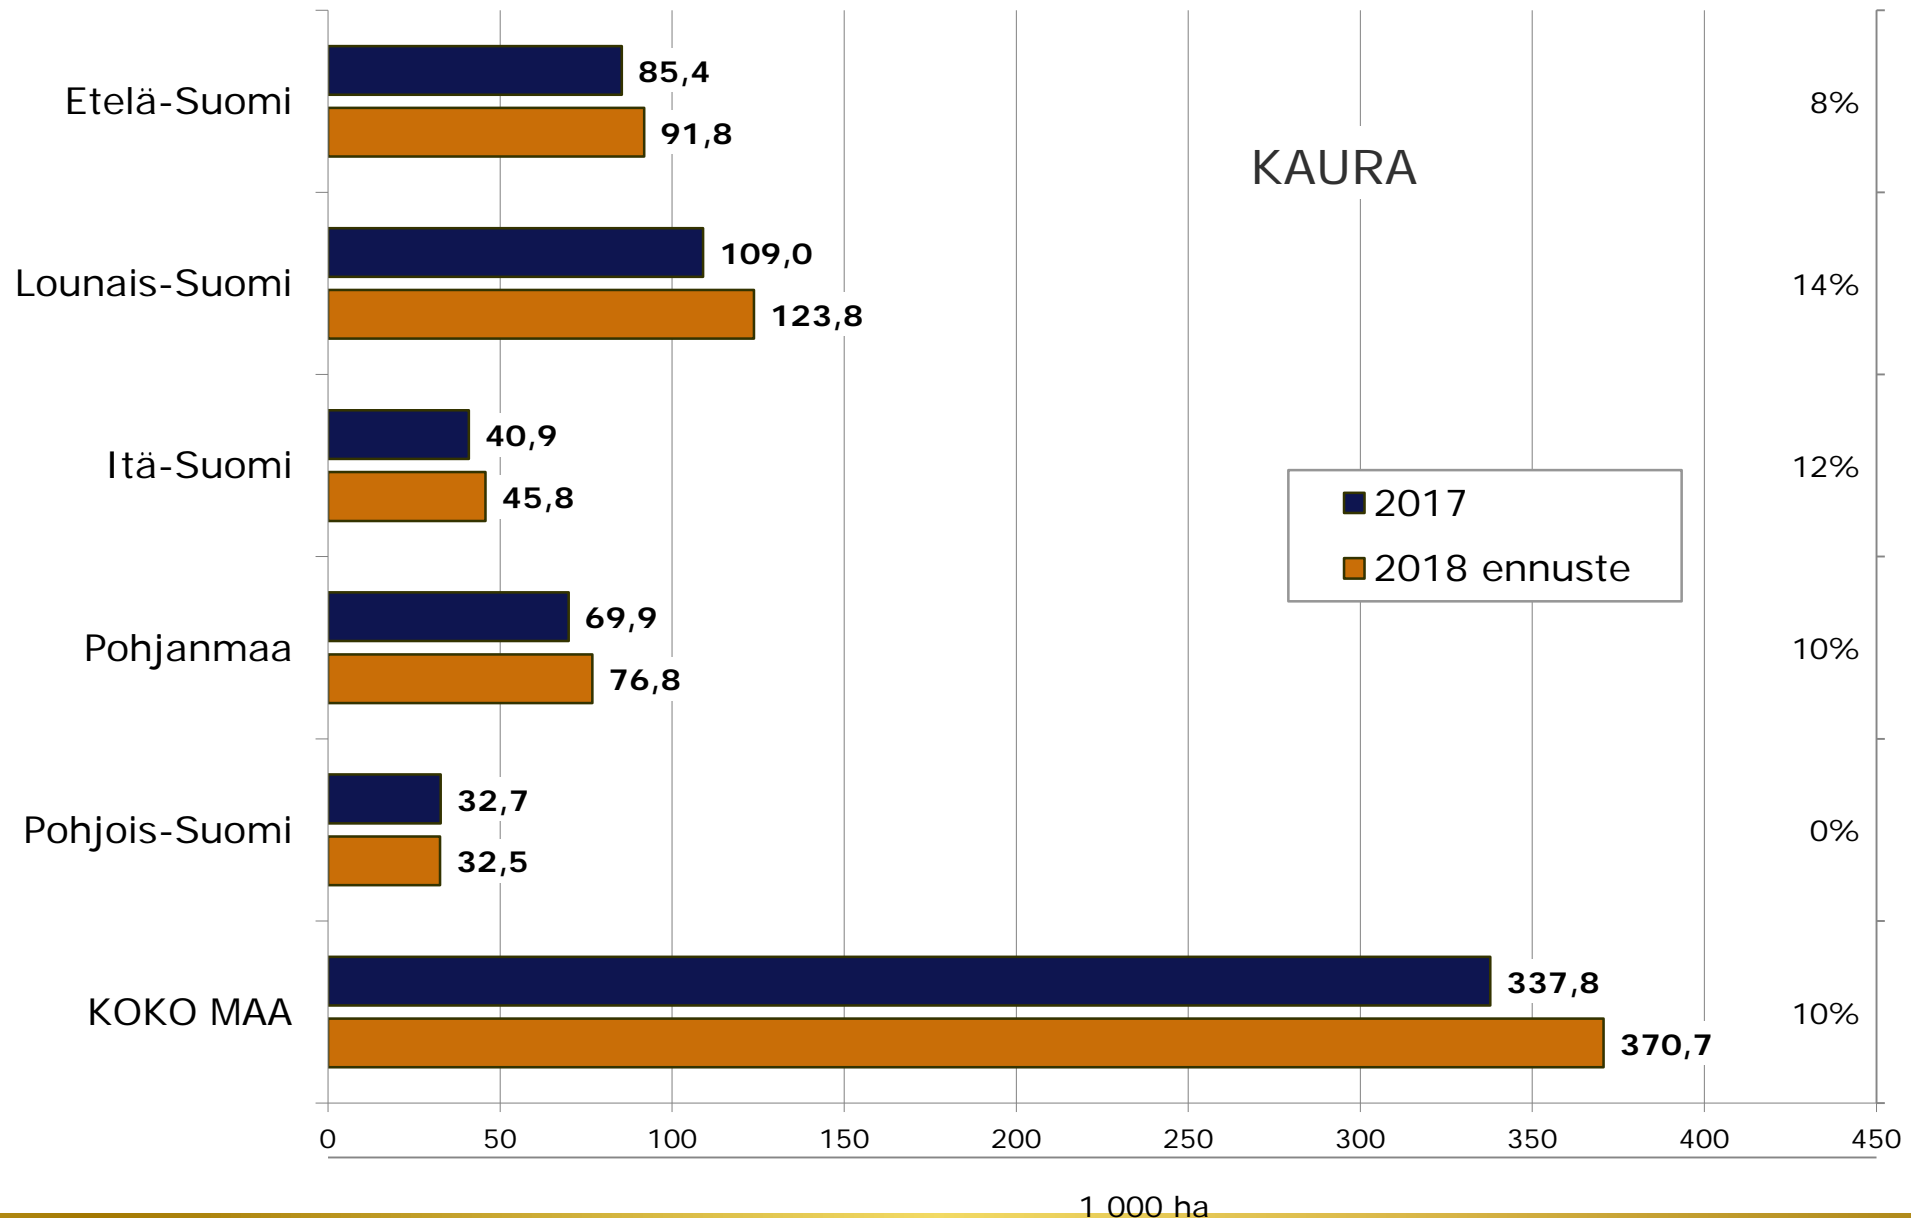

VYR kylvöalaennuste 2018

20.2.2018

Vastauksia 884 kpl

Toteutuneet pellonkäytön pinta-alat 2017 ja ennuste 2018

- Koko maa

Kylvöalojen muutoksia viljoilla

Aiemmat kylvöalaennusteet vs. toteutunut pellonkäyttö

Viljelijöiden ilmoittama viljelyalan jakauma rehu- ja elintarvikekauraan 2017 vs 2018