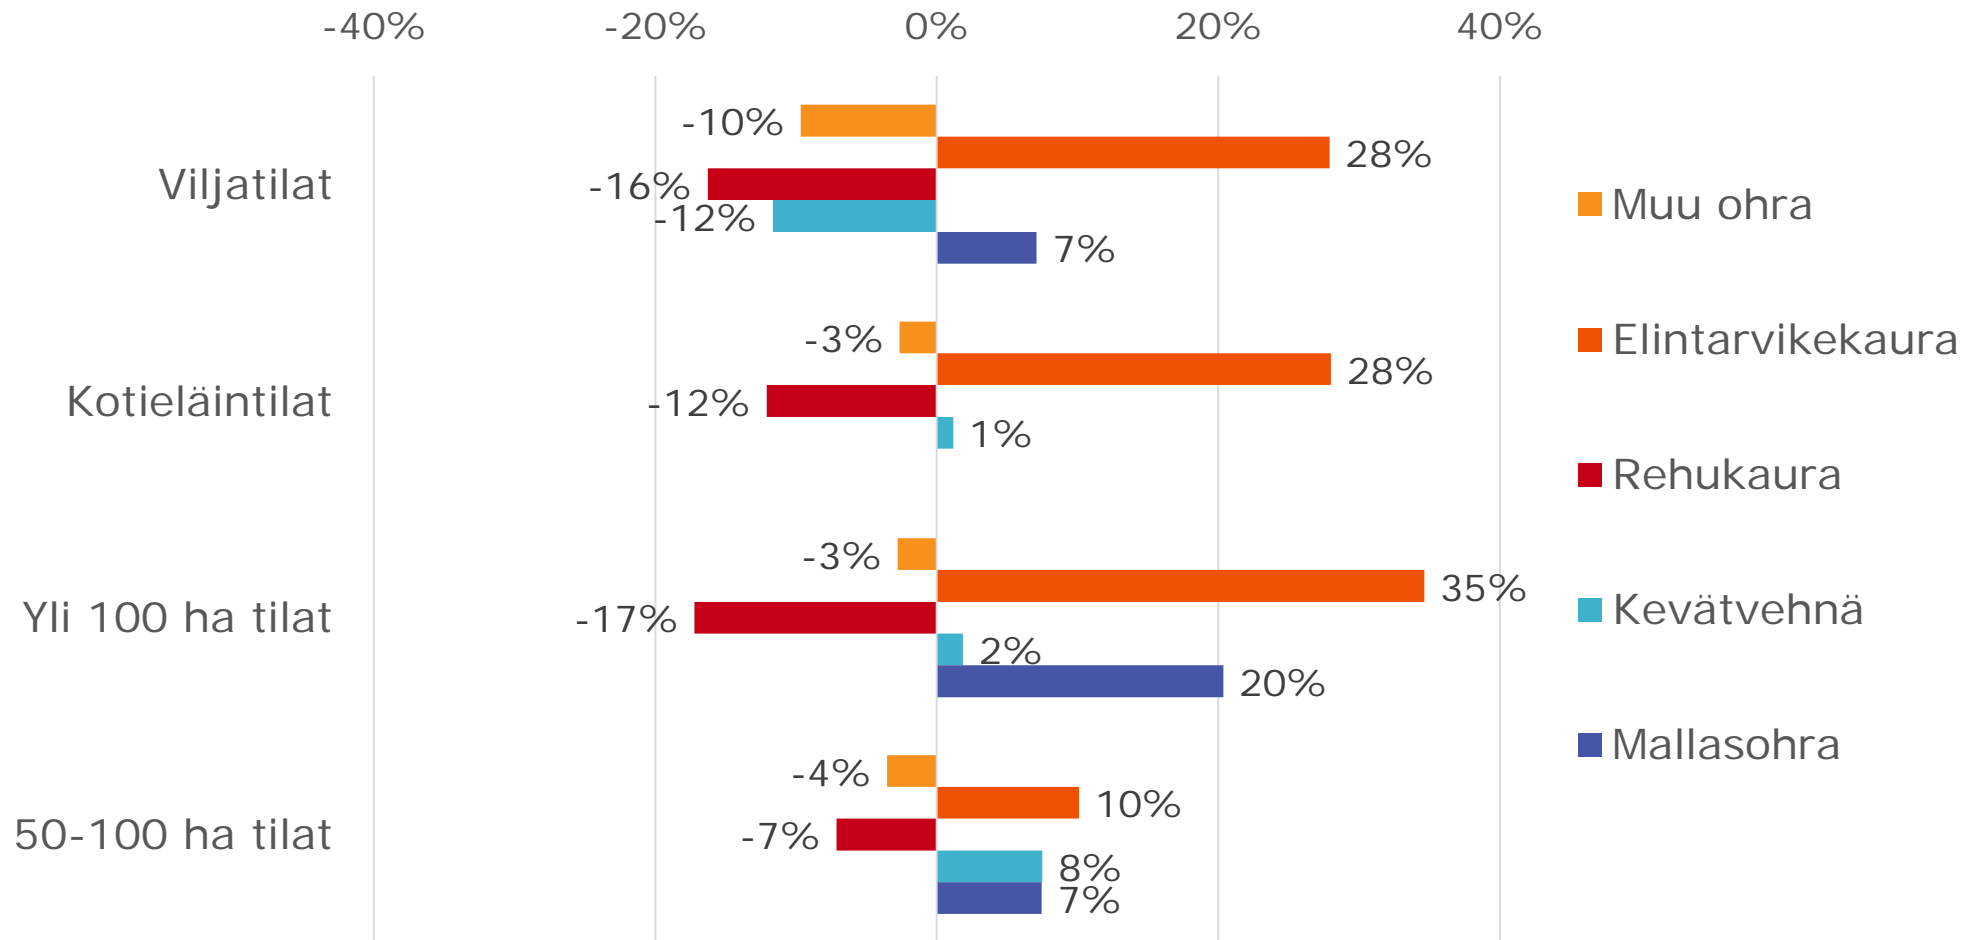

VYR kylvöalaennuste 2018

20.2.2018

Vastauksia 884 kpl

Toteutuneet pellonkäytön pinta-alat 2017 ja ennuste 2018

- Koko maa

Kylvöalojen muutoksia viljoilla

Aiemmat kylvöalaennusteet vs. toteutunut pellonkäyttö

Viljelijöiden ilmoittama viljelyalan jakauma rehu- ja elintarvikekauraan 2017 vs 2018