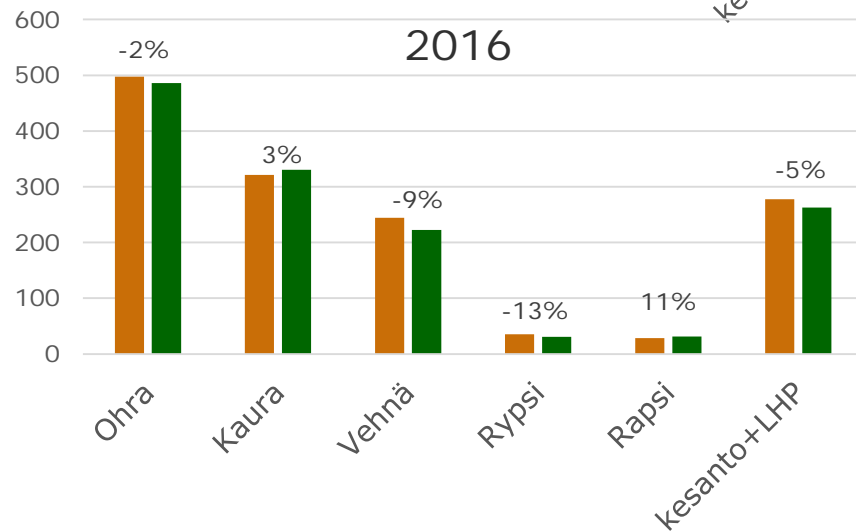

VYR kylvöalaennuste 2018

20.2.2018

Vastauksia 884 kpl

Toteutuneet pellonkäytön pinta-alat 2017 ja ennuste 2018

- Koko maa

Kylvöalojen muutoksia viljoilla

Aiemmat kylvöalaennusteet vs. toteutunut pellonkäyttö

Viljelijöiden ilmoittama viljelyalan jakauma rehu- ja elintarvikekauraan 2017 vs 2018