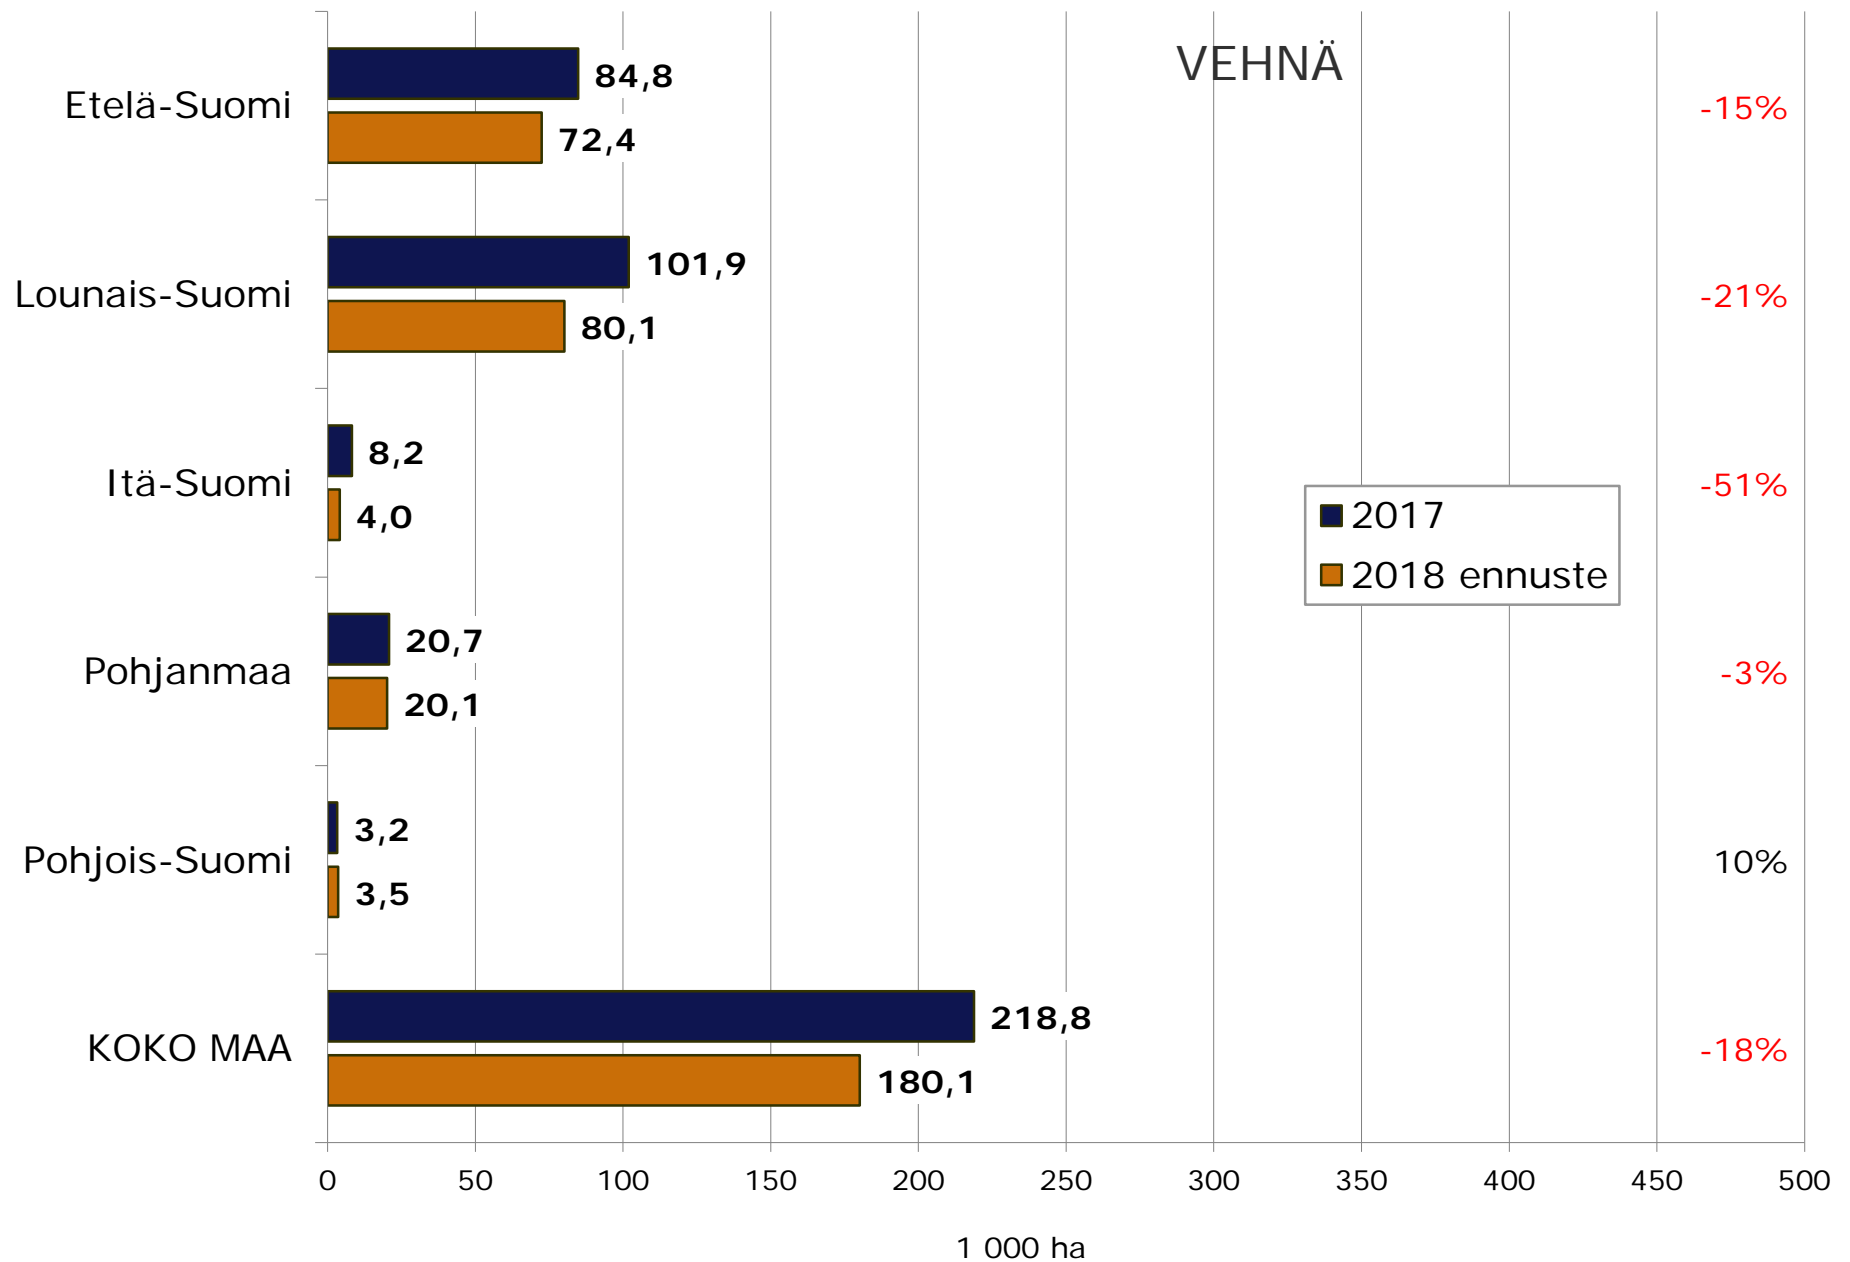

VYR kylvöalaennuste 2018

20.2.2018

Vastauksia 884 kpl

Toteutuneet pellonkäytön pinta-alat 2017 ja ennuste 2018

- Koko maa

Kylvöalojen muutoksia viljoilla

Aiemmat kylvöalaennusteet vs. toteutunut pellonkäyttö

Viljelijöiden ilmoittama viljelyalan jakauma rehu- ja elintarvikekauraan 2017 vs 2018