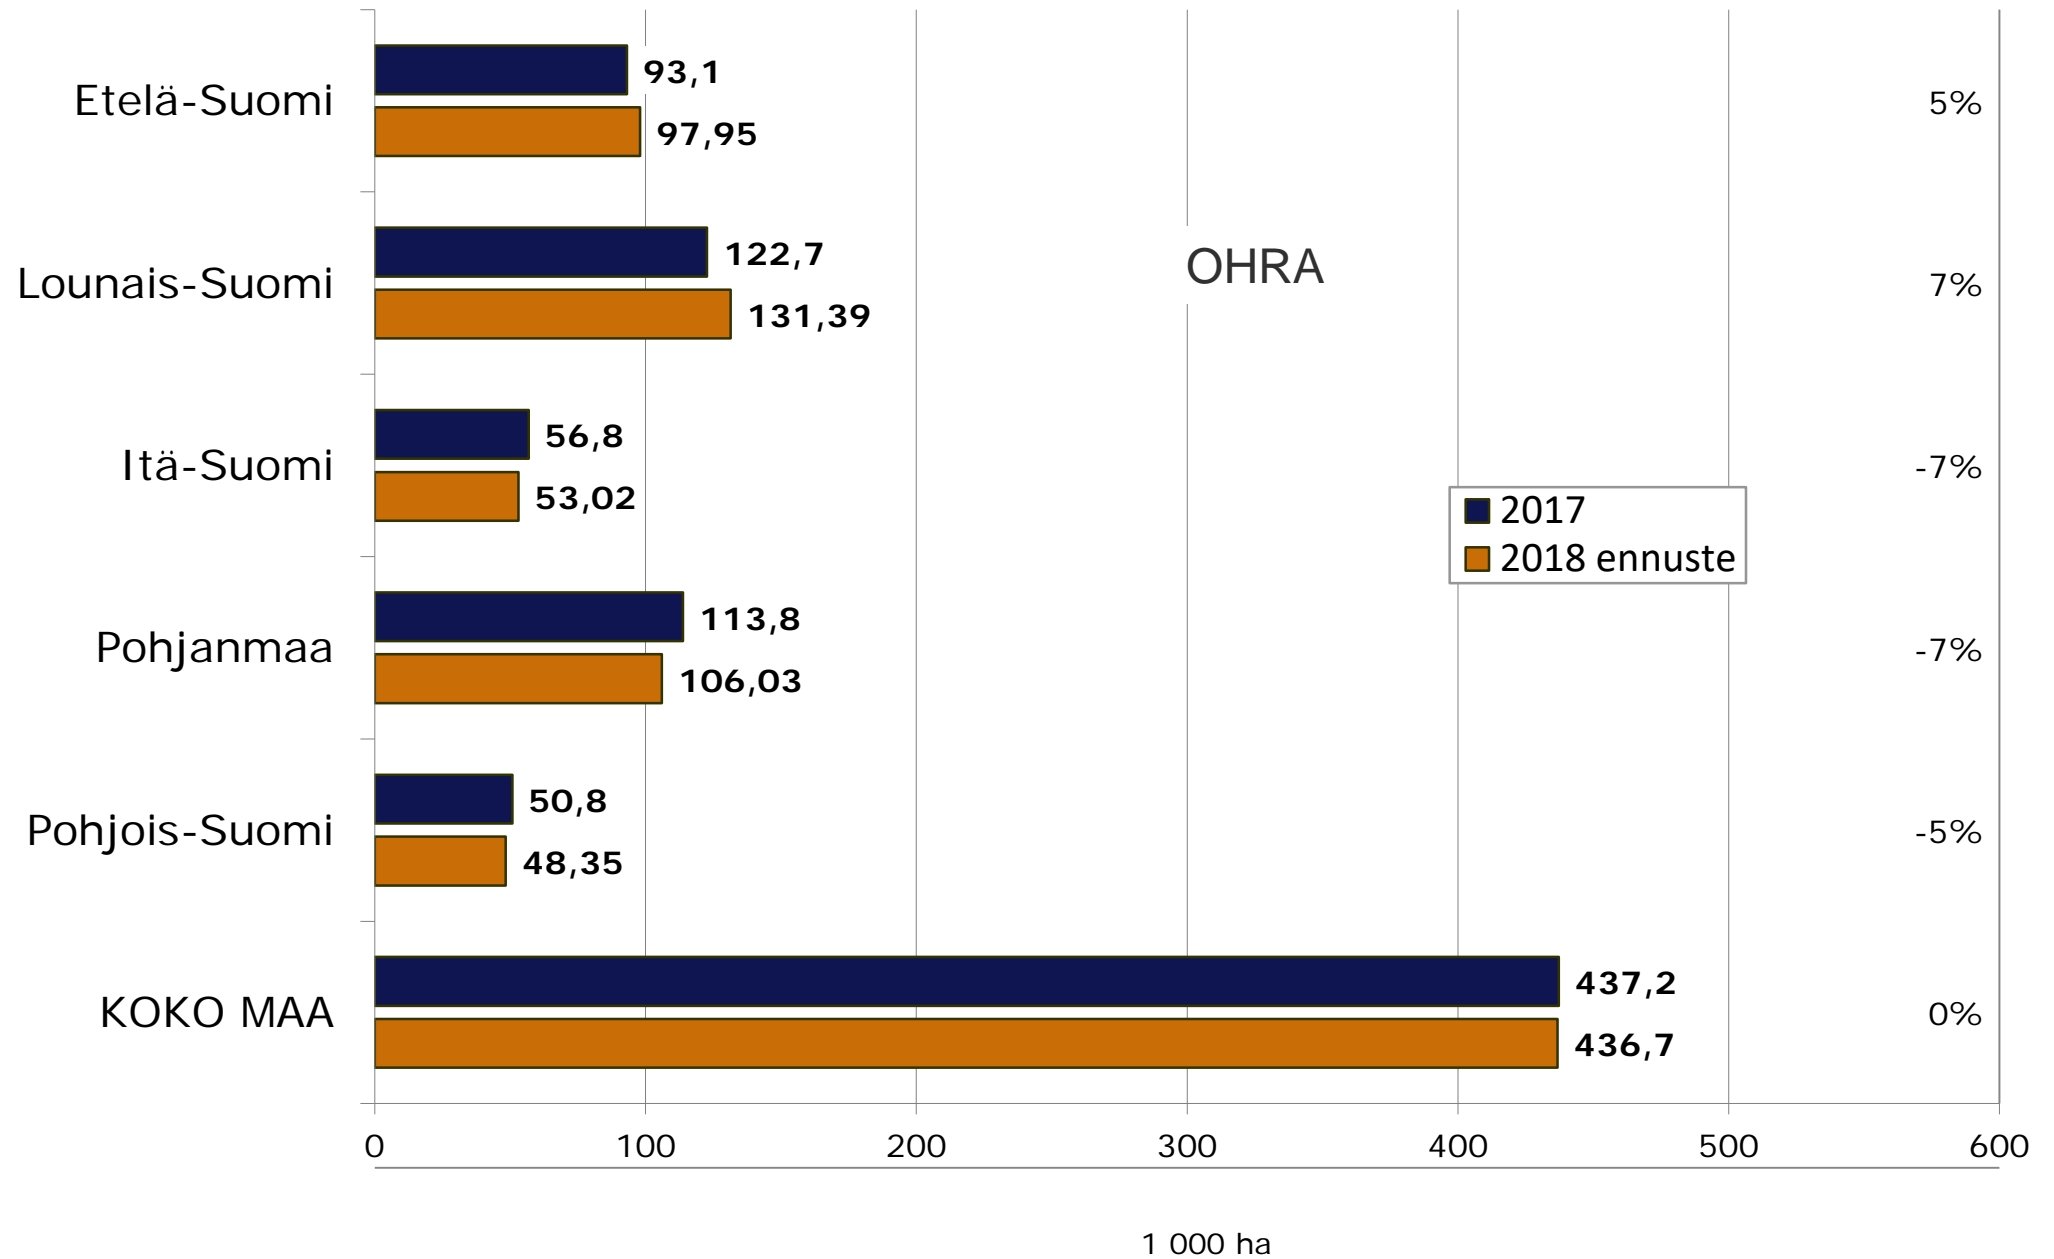

VYR kylvöalaennuste 2018

20.2.2018

Vastauksia 884 kpl

Toteutuneet pellonkäytön pinta-alat 2017 ja ennuste 2018

- Koko maa

Kylvöalojen muutoksia viljoilla

Aiemmat kylvöalaennusteet vs. toteutunut pellonkäyttö

Viljelijöiden ilmoittama viljelyalan jakauma rehu- ja elintarvikekauraan 2017 vs 2018