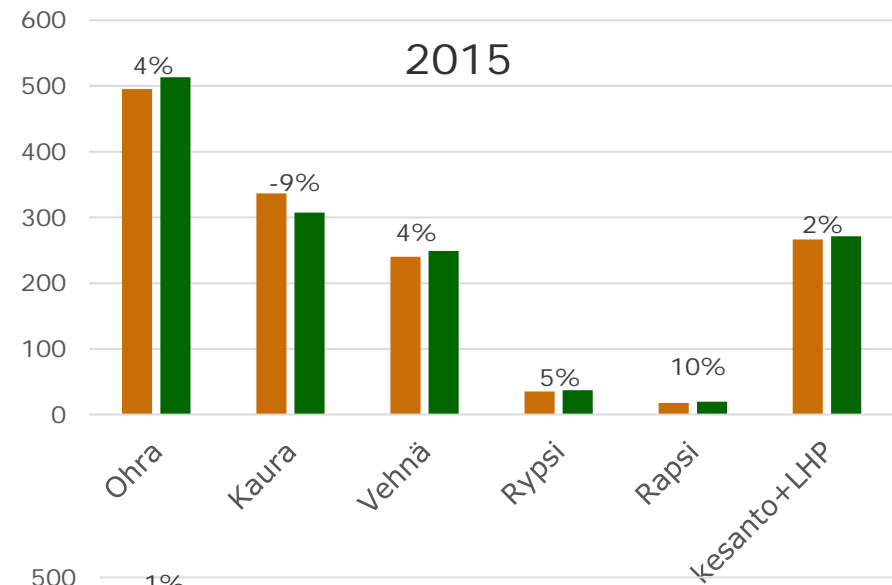

VYR kylvöalaennuste 2018

20.2.2018

Vastauksia 884 kpl

Toteutuneet pellonkäytön pinta-alat 2017 ja ennuste 2018

- Koko maa

Kylvöalojen muutoksia viljoilla

Aiemmat kylvöalaennusteet vs. toteutunut pellonkäyttö

Viljelijöiden ilmoittama viljelyalan jakauma rehu- ja elintarvikekauraan 2017 vs 2018