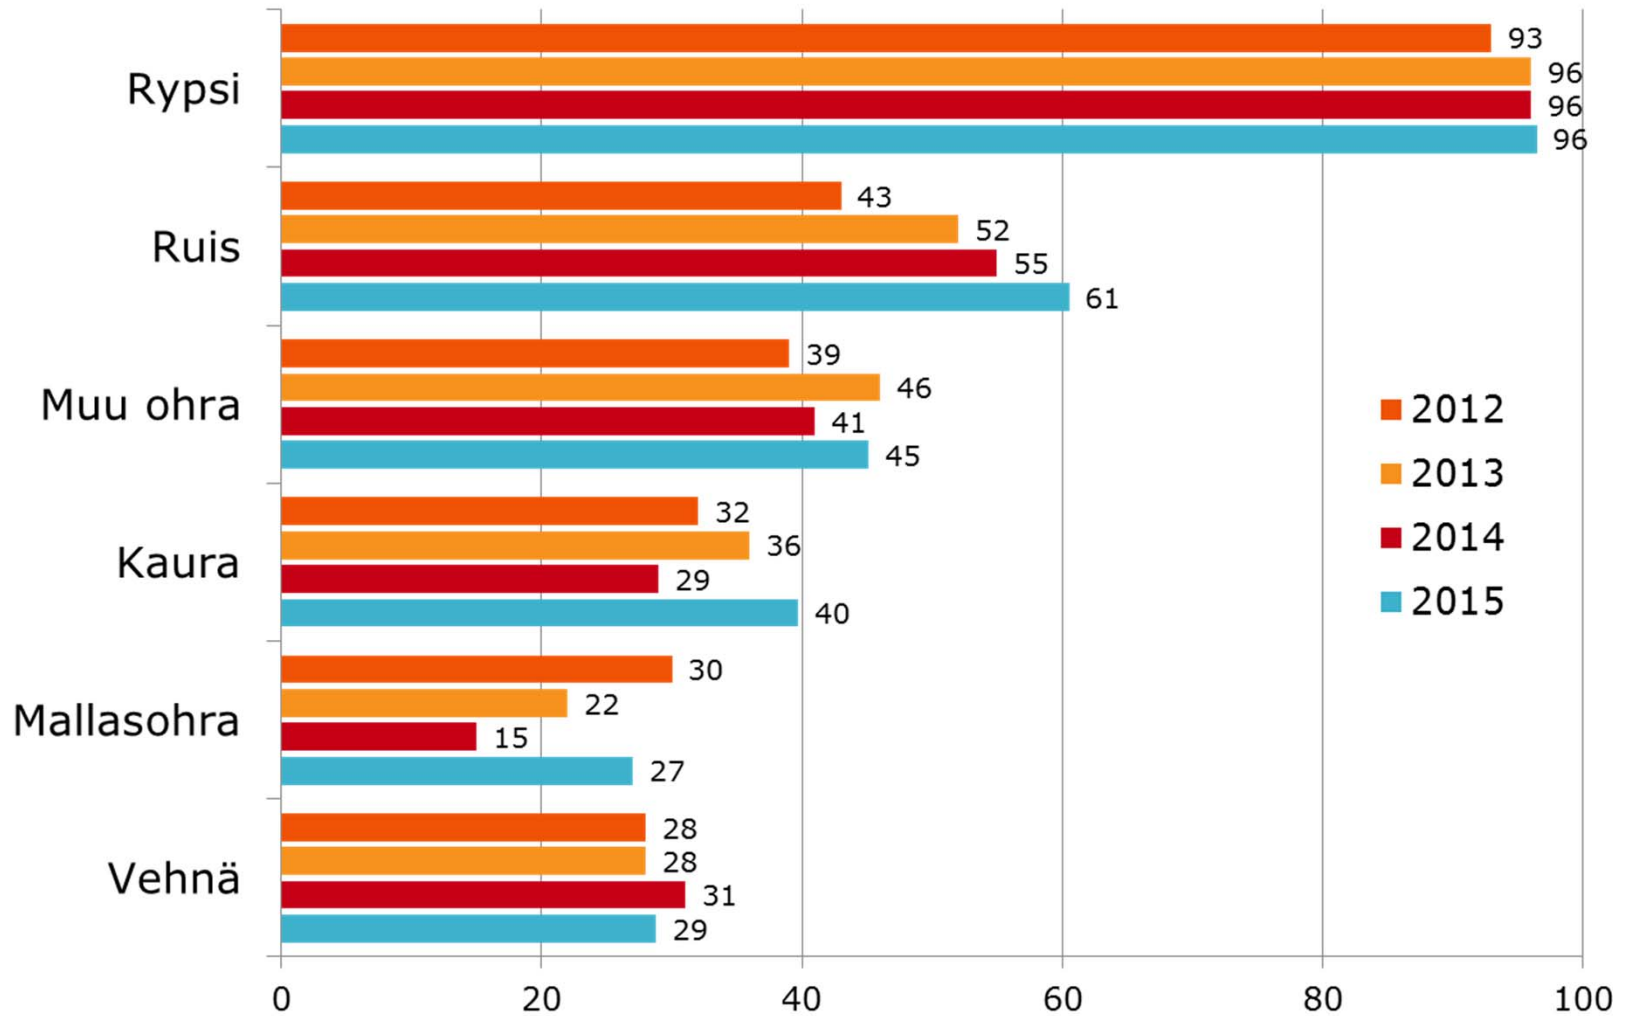

Sertifioidun siemenen käyttöaikomukset ovat hieman aiempia vuosia korkeammalla tasolla