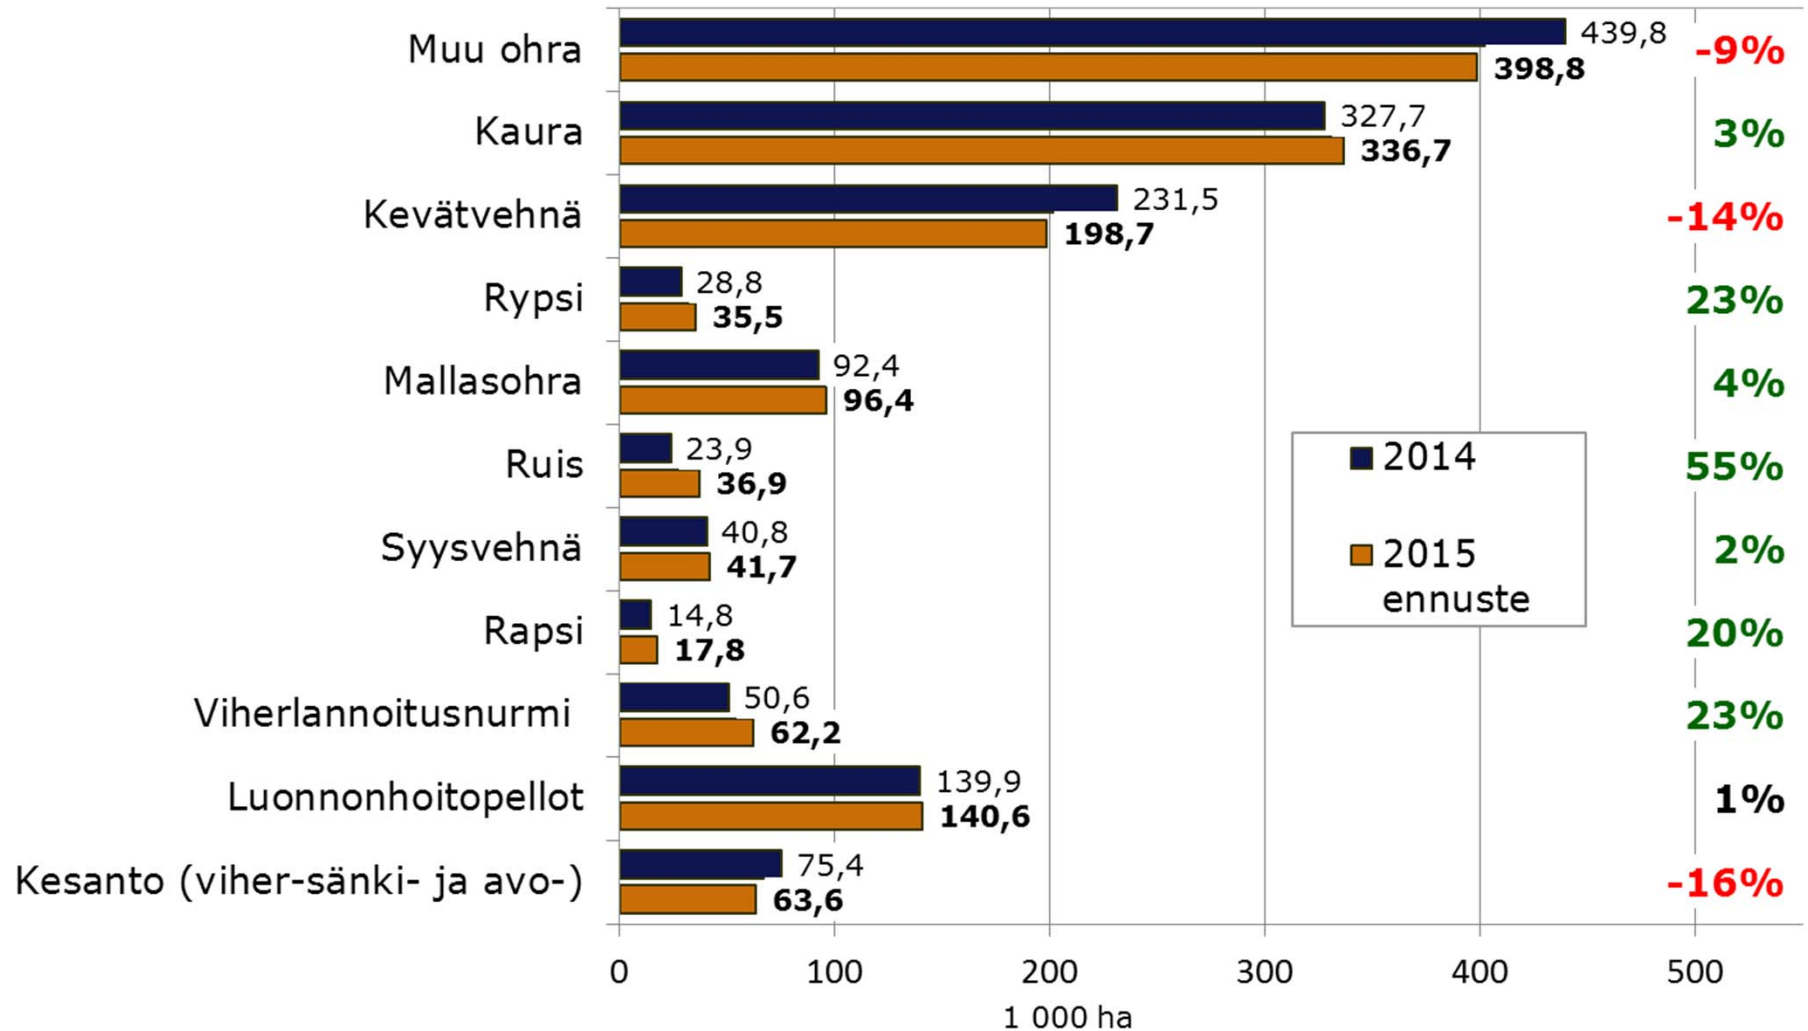

Toteutuneet pellonkäytön pinta-alat 2014 ja ennuste 2015

- Koko maa