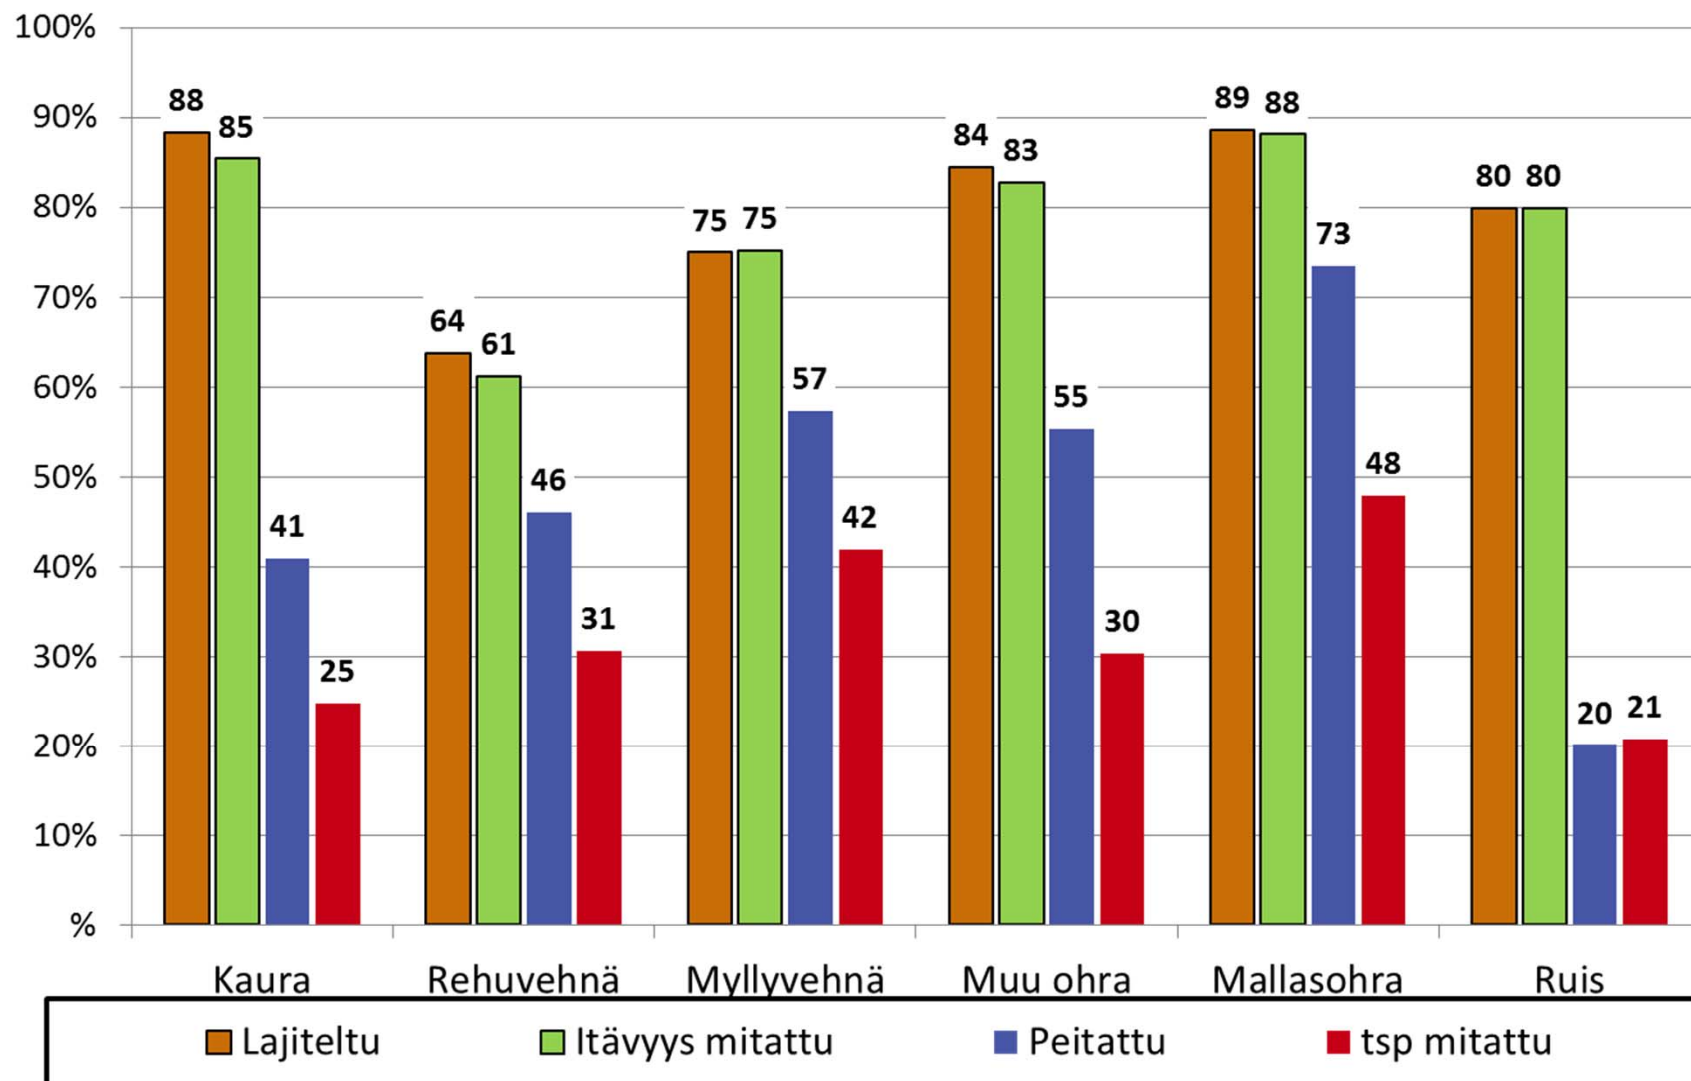

Mitä kunnostustoimenpiteitä on tehty tai aiotte tehdä ei-sertifioidulle siemenelle?